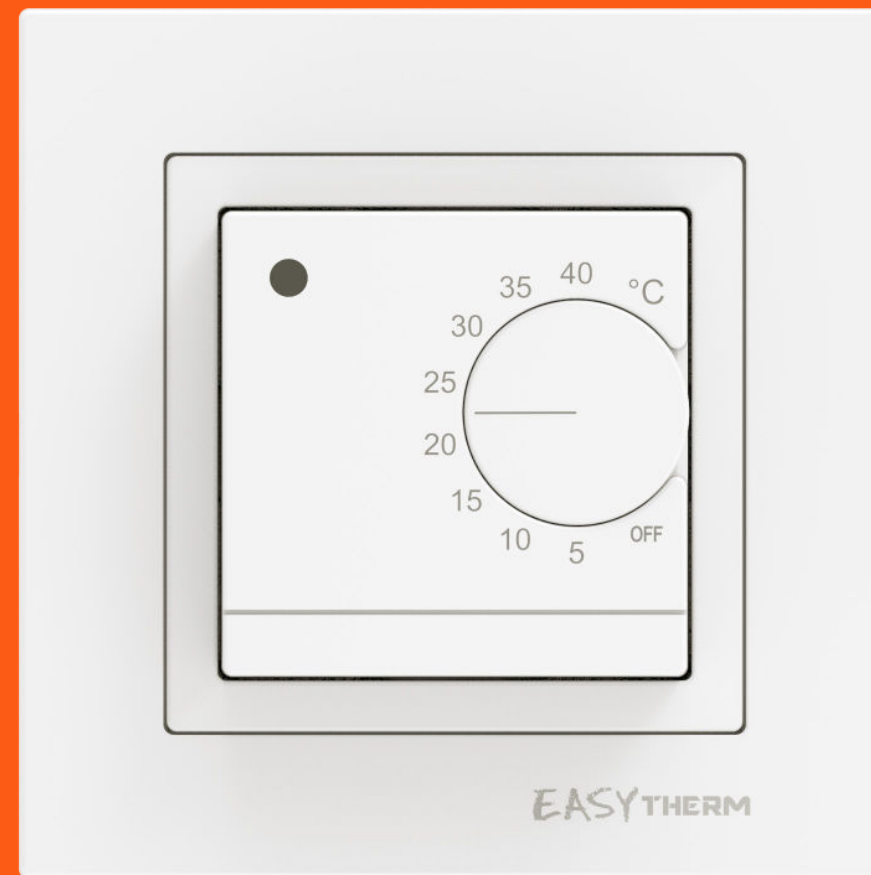

Розширення асортименту «onteplo»

Терморегулятори **EASYTHERM**
ET-20 / ET-20M / ET-25

ВИКЛЮЧІТЬ ПРОБЛЕМИ – ВКЛЮЧІТЬ МОЖЛИВОСТІ!

Технічні характеристики

		
Серія	ET-20 / ET-20M	ET-25
Колір	Білий / білий матовий	Чорний
Потужність	3200 Вт	
Струм	16А	
Напруга живлення	195-250В	
Тип датчика	датчик підлоги, NTC 10kОм	
Діапазон регулювання	+5...40°C	

Переваги:

Висока якість за мінімальний бюджет

Зручне колесо регулювання

Мінімалістичний дизайн

Сумісний з серіями Schneider (Unica New / Asfora / Merten M-Elegance), Legrand Valena та рамками з внутрішнім розміром 56*56 мм